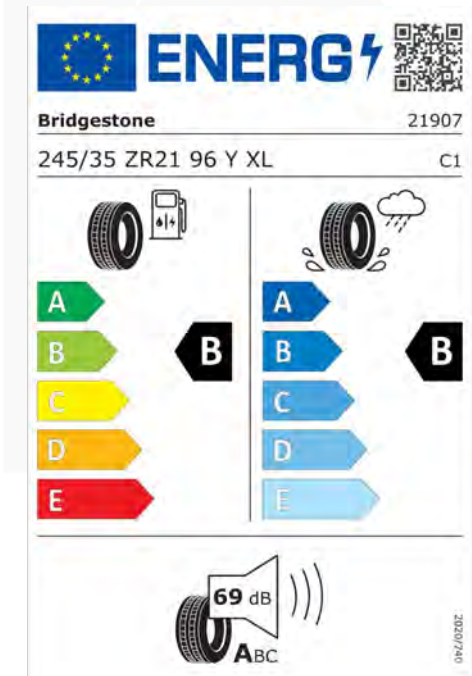

SICHERHEIT MIT WINTERRÄDERN

EU-Reifenlabel

Die Reifen-Kennzeichnung-Verordnung legt die Informationspflichten zu Kraftstoffeffizienz, Nasshaftung und externem Rollgeräusch von Reifen fest. Zusätzlich wird auf die Wintereigenschaften des Produktes hingewiesen.

Ziel ist mehr Sicherheit, Umweltschutz und Wirtschaftlichkeit im Straßenverkehr durch die Förderung von kraftstoffsparenden, sicheren und leisen Reifen. Dem Verbraucher ermöglicht die Kennzeichnung, sich bereits vor dem Reifenkauf auf einer breiteren Grundlage zu informieren und diese Kriterien in seine Kaufentscheidung einzubeziehen.

Machen Sie Ihren Jeep also rechtzeitig winterfit - schon ab einer Temperatur von 7°C verlängert sich der Bremsweg mit Sommerreifen erheblich und es entsteht ein Sicherheitsrisiko.

MEHR PROFIL FÜR MEHR SICHERHEIT

Sicherheitsvorteile von Winterreifen

- Bei niedrigen Temperaturen nachweislich mehr Grip
- Tieferes Profil und deutlich mehr Lamellen, dank derer sich Winterreifen besser in den Schnee krallen können - empfohlene Mindestprofiltiefe: 4mm
- Ausgeprägtes Seitenprofil und kompakte Schulterblöcke, die für eine bessere Seitenführung des Fahrzeugs sorgen
- Optimale Haftung bei Schnee und Nässe dank Silica-Laufflächenmischung

Zeichenerklärung

Kraftstoffeffizienz

Nasshaftungsklasse
(Rollwiderstand)

Geräuschemission
Gruppe

RDKS

Rad inkl. Sensor
für Reifendruck-
kontrollsystem