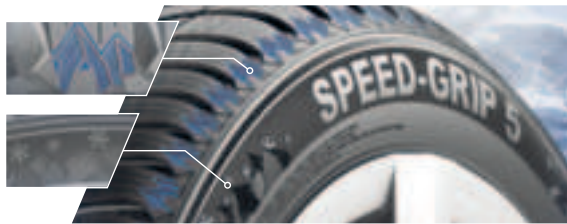

SEMPERIT SPEED-GRIP 5

Außergewöhnliche Wintertauglichkeit

Begegne schwierigen Bedingungen mit Zuversicht. Schneehaken in den Profillinien und Griffkanten bewirken ein souveränes Handling in tiefen Schneebedingungen. Zusätzlich sorgt das komplex angelegte Reifenprofil für beeindruckende Traktion auf winterlichen Straßenverhältnissen beim Bremsen und Beschleunigen.