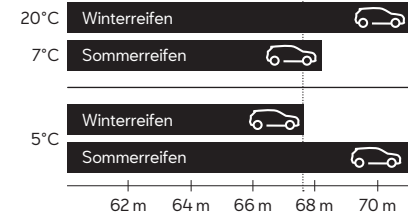

Bremsweg bei Nässe (bei 100 km/h)