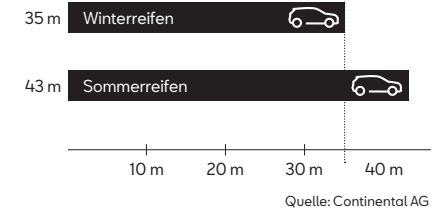

Bremsweg auf Schnee (bei 50 km/h)

Quelle: Continental AG

Symbolfotos. Sonderausstattungen und Zubehör können relevante Fahrzeugparameter, wie z.B. Gewicht, Rollwiderstand und Aerodynamik verändern und abweichende Verbrauchswerte und CO₂-Emissionen zur Folge haben. Alle Preise in diesem Folder sind unverb. nicht kartellierte Richtpreise inkl. MwSt. in Euro und verstehen sich – sofern nicht anders angegeben – exklusive Montage-, Installations- und Lackierkosten sowie Einbaumaterialien. Statt-Preise sind bisher gültige Verkaufspreise. Teile-, Zubehör- und Accessoires-Angebote gültig bis 30.12.2024 und solange der Vorrat reicht. Änderungen, Satz- und Druckfehler vorbehalten. Herausgeber: Porsche Austria GmbH & Co OG, Louise-Piëch-Straße 2, 5020 Salzburg. Dieser Folder wurde besonders umweltfreundlich und ressourcenschonend bei Gerin Druck GmbH hergestellt. Das Papier stammt aus nachhaltiger Waldwirtschaft, für die Druckproduktion wurden 100% ÖKO-Strom und reine Pflanzenölfarbe verwendet.