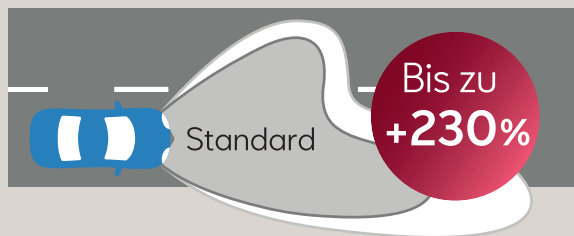

Scheibenreiniger-Fertigmischung

Der Allrounder für das ganze Jahr. Starke Reinigungskraft, schnelle Schlierenbeseitigung. Absolut lack- und kunststoffverträglich. Frostsicher bis -20°C, Inhalt: 4 Liter;

€ 9,96

SEAT Original Wischerblätter

Unsere millimetergenau angepassten Wischerblätter sorgen für einwandfreie Sicht. Vor allem im Winter werden Wischerblätter vom Wetter, Eis und Schnee stark beansprucht. Sobald diese Schlieren auf den Scheiben hinterlassen, sollten sie ersetzt werden.

Zum Beispiel SEAT Vorteilspaket* für Ateca, Bj. 16-20 statt ab € 55,- **ab € 42,-**

*Weitere Vorteilspakete für Fahrzeuge älter als 4 Jahre unter seat.at/vorteilspakete

Qualityparts H4/H7/W5W

Zusätzlich im Sortiment von Philips H4/H7 LED Lampen mit Straßenzulassung für Österreich und Deutschland*, sind nun auch W5W Lampen verfügbar.

- Bis zu 230% helleres Licht als Standard Halogenlampen
- Lebensdauer 6x länger als Standard Halogenlampen
- 2 Jahre Garantie

Lampen-Set H4-LED

Zum Beispiel für SEAT Ibiza Typ 6JN (BJ.12-16)

€ 144,-

Bei manchen Modellen ist ein Adapter erforderlich. Dieser ist ab € 14,40 erhältlich.

*Nur für ausgewählte Modelle in AT & DE zugelassen (Püfung über QR-Code). Auch Auslandsreisen sind zugelassen. Voraussetzung ist die Fahrzeugzulassung in AT & DE. (Ausnahme Linksverkehr zb. GB).

Weitere Informationen bei deinem SEAT Service-Berater.

Steinschlag auf der Windschutzscheibe?

Bei unreparierten Glasschäden können durch das Eindringen von Feuchtigkeit und thermischer Belastung schnell Risse entstehen, die sich rasch vergrößern und irreparabel werden. Meist verzichten Versicherungen (Kasko) auf den Selbstbehalt.